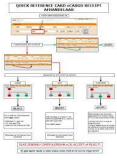

QRC (Quick Reference Card)

[ICT > Helpdesk](#)

Een korte instructie in tekst en beeld, in de ICT meestal over het gebruik van bepaalde hard- en/of software.

Â