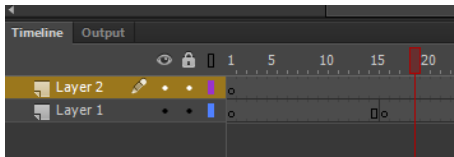

Framerate

Audio Visueel > Animatie

De snelheid waarin losse frames elkaar afwisselen per seconde in een film of animatie, dus het aantal beeldjes (frames) per seconde. Dit wordt weergegeven met **FPS**. Hoe minder beeldjes, hoe schokkeriger de film wordt. Met meer frames wordt het vloeiender. Een film-animatie (PAL) heeft 25 frames per seconde.