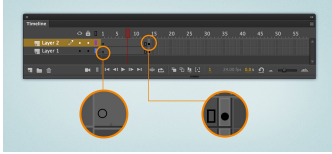

Frame

Audio Visueel > Animatie

Los beeldje, video (PAL) heeft 25 frames per seconde (FPS). Animatie heeft standaard 24 frames per seconde. Dit noem je de framerate.