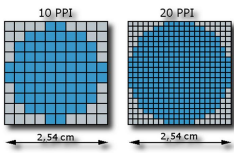

PPI

4. Interactief > Website

De afkorting staat voor Pixels Per Inch. 72 PPI is een lage resolutie. Hierdoor wordt de afbeelding snel geladen. 72 ppi is geschikt voor web toepassingen. 150 ppi, 300 ppi is een normale tot hoge resolutie. Hoe hoger de resolutie, hoe scherper de afbeelding en hoe beter de kwaliteit. Daarom is 150 ppi en hoger geschikt voor drukwerk. Gebruik je een te grote resolutie voor het web dan zal de bezoeker langer moeten wachten tot de pagina geladen is.